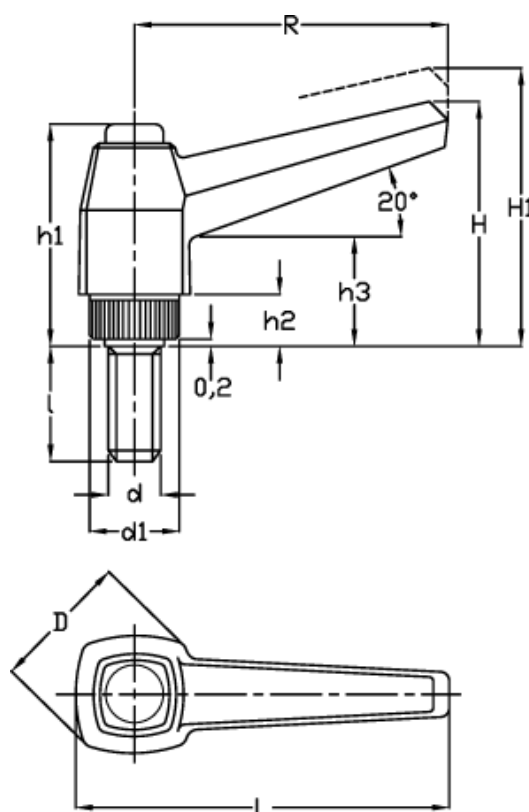

Varenummer: 2303142201  
Beskrivelse: E+G Indstilleligt spændegreb  
MRX.80 p-M10x20

## Mål

Antal tænder = 24	h3 = 22
D = 28	l = 20
d1 = 19	L = 92
d 6g = M10	R = 80
H = 54	
h1 = 47	
H1 = 58.5	
h2 = 10	